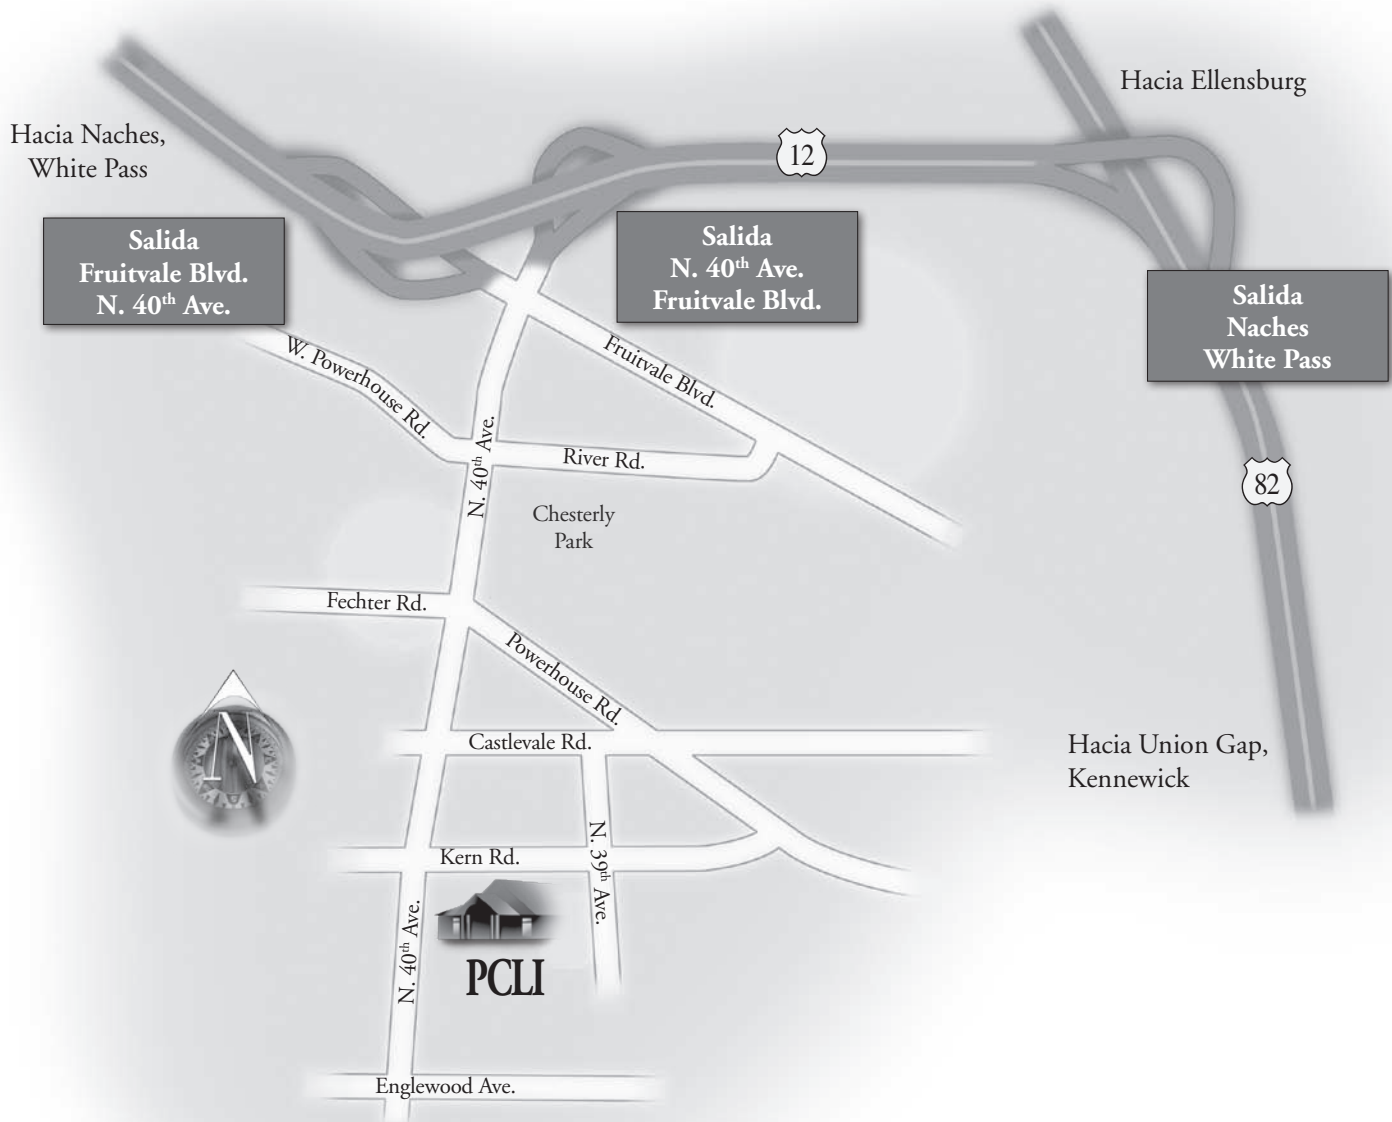

## INTERSTATE 82—FROM ELLENSBURG

- Take Exit 31A—To Naches, White Pass and go west on Highway 12.
- Take Exit—N. 40<sup>th</sup> Avenue and Fruitvale Blvd. and go south on 40<sup>th</sup> Avenue.
- Continue in left lane to signal light at Castlevale Road and turn left.
- Go one block to N. 39<sup>th</sup> Avenue and turn right.
- Go one block to Kern Road, turn right and immediately turn left into PCLI parking area.

## INTERSTATE 82—FROM UNION GAP

- Take Exit 31—To Naches, White Pass and go west on Highway 12.
- Take Exit—N. 40<sup>th</sup> Avenue and Fruitvale Blvd. and go south on 40<sup>th</sup> Avenue.
- Continue in left lane to signal light at Castlevale Road and turn left.
- Go one block to N. 39<sup>th</sup> Avenue and turn right.
- Go one block to Kern Road, turn right and immediately turn left into PCLI parking area.

## AUTOPISTA 82—DESDE ELLENSBURG

- Tome la Salida 31A hacia Naches y White Pass y siga hacia el oeste por la Carretera 12.
- Tome la Salida N. 40th Avenue y Fruitvale Blvd. y siga hacia el sur por la 40th Avenue.
- Permanezca en el carril izquierdo hasta el semáforo de Castlevale Road y gire a la izquierda.
- Siga una cuadra hasta N. 39th Avenue y gire a la derecha.
- Siga una cuadra hasta Kern Road, gire a la derecha e inmediatamente gire a la izquierda para ingresar al estacionamiento del PCL I.

## AUTOPISTA 82—DESDE UNION GAP

- Tome la Salida 31 hacia Naches y White Pass y siga hacia el oeste por la Carretera 12.
- Tome la Salida N. 40th Avenue y Fruitvale Blvd. y siga hacia el sur por la 40th Avenue.
- Permanezca en el carril izquierdo hasta el semáforo de Castlevale Road y gire a la izquierda.
- Siga una cuadra hasta N. 39th Avenue y gire a la derecha.
- Siga una cuadra hasta Kern Road, gire a la derecha e inmediatamente gire a la izquierda para ingresar al estacionamiento del PCL I.