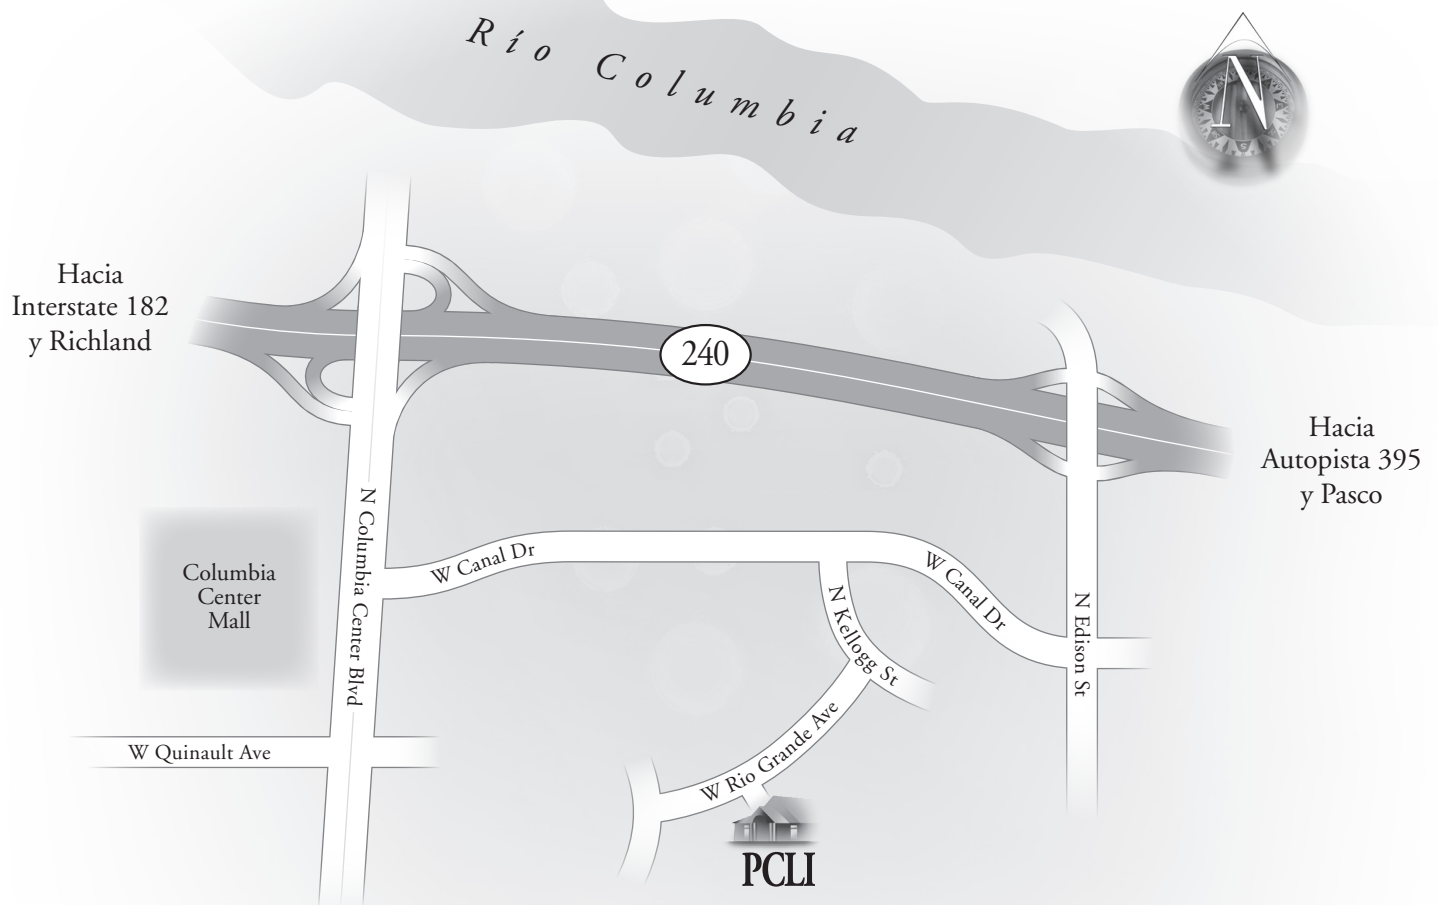

KENNEWICK

6695 W Rio Grande Avenue, Kennewick, Washington 99336 • (509) 736-0826 • (800) 888-9904

HIGHWAY 240 — FROM RICHLAND

- Take N Columbia Center Boulevard exit and go south – away from the river.
- Turn left on W Canal Drive and proceed to N Kellogg Street.
- Turn right on N Kellogg Street and proceed to W Rio Grande Avenue.
- Turn right on W Rio Grande Avenue.
- PCL I is two-tenths of a mile on the left.

HIGHWAY 240 — FROM PASCO

- Take N Edison Street exit and go south – away from the river.
- Turn right on W Canal Drive and proceed to N Kellogg Street.
- Turn left on N Kellogg Street and proceed to W Rio Grande Avenue.
- Turn right on W Rio Grande Avenue.
- PCL I is two-tenths of a mile on the left.

KENNEWICK

6695 W Rio Grande Avenue, Kennewick, Washington 99336 • (509) 736-0826 • (800) 888-9904

AUTOPISTA 240 — DESDE RICHLAND

- Tome la salida del boulevard N Columbia Center Boulevard y siga hacia el sur – alejándose del río.
- Gire a la izquierda en W Canal Drive y siga hasta N Kellogg Street.
- Gire a la derecha en N Kellogg Street y siga hasta W Rio Grande Avenue.
- Gire a la derecha en W Rio Grande Avenue.
- PCL I esta dos décimas de una milla a la izquierda.

AUTOPISTA 240 — DESDE PASCO

- Tome la salida del boulevard N Edison Street y siga hacia el sur – alejándose del río.
- Gire a la derecha en W Canal Drive y siga hasta N Kellogg Street.
- Gire a la izquierda en N Kellogg Street y siga hasta W Rio Grande Avenue.
- Gire a la derecha en W Rio Grande Avenue.
- PCL I esta dos décimas de una milla a la izquierda.