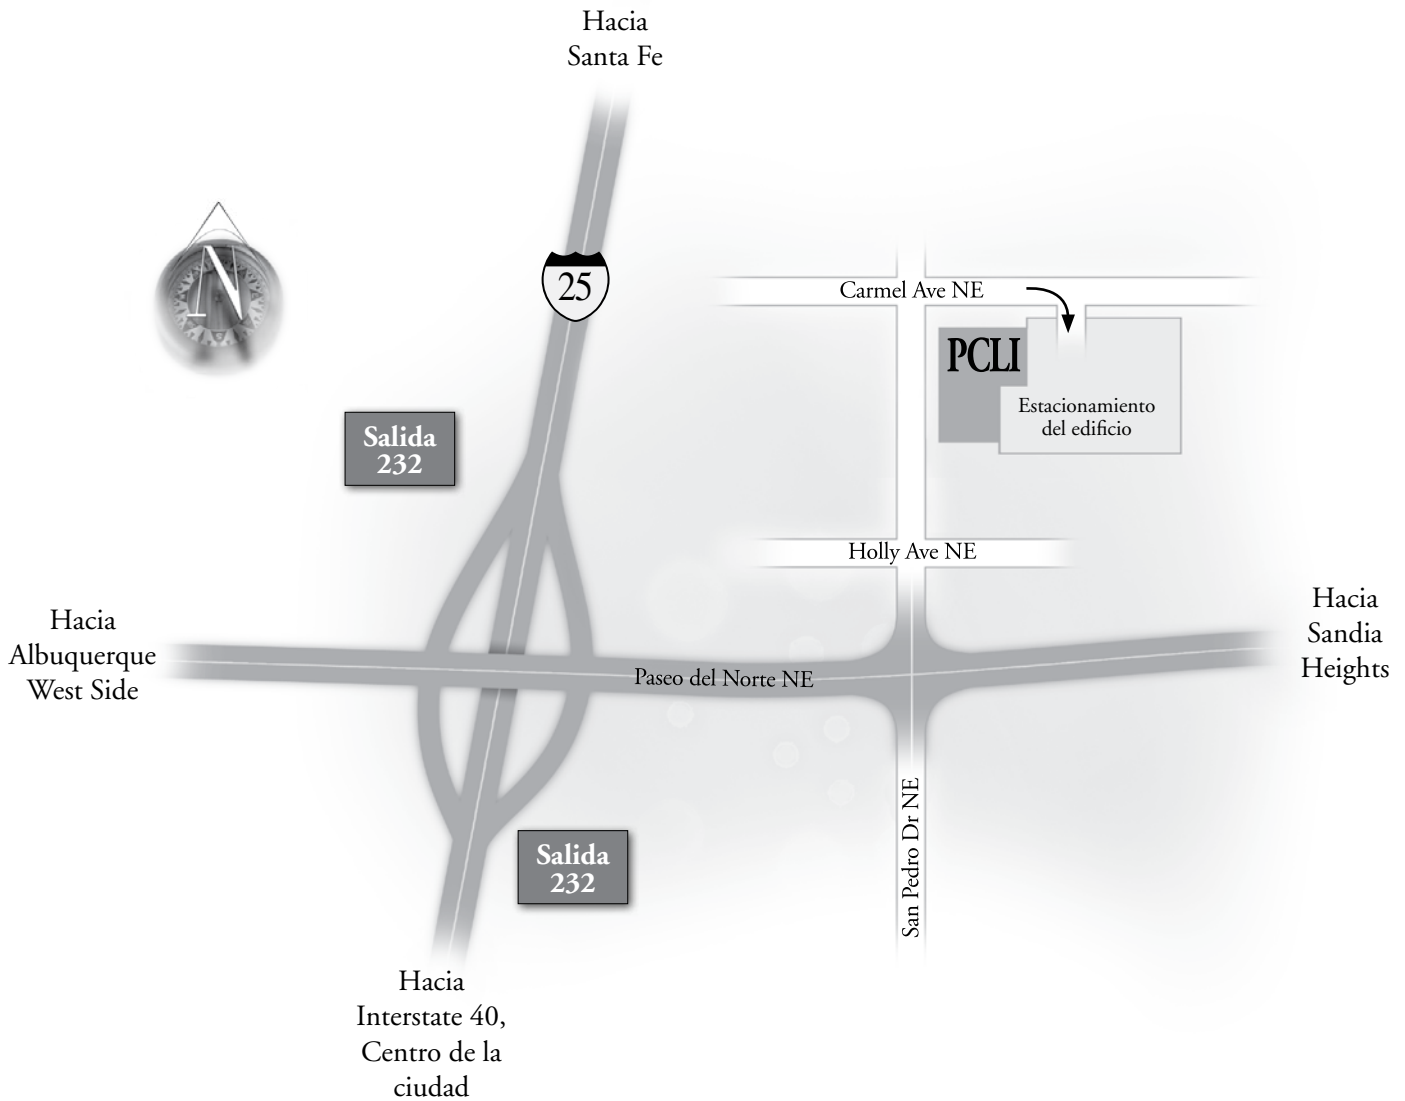

ALBUQUERQUE

8220 San Pedro Drive NE, Ste 220 Albuquerque, New Mexico 87113 • (505) 797-4466 • (800) 434-7254

FROM INTERSTATE 25

- Take Exit 232 and go east on Paseo del Norte.
- Turn left at the first light onto San Pedro Drive.
- Go 2 blocks and turn right onto Carmel Avenue.
- Take the first right onto the building's 2nd floor parking deck.
- When entering the building from the parking deck, our office is on the right.

ALBUQUERQUE

8220 San Pedro Drive NE, Ste 220 Albuquerque, New Mexico 87113 • (505) 797-4466 • (800) 434-7254

DESDE INTERSTATE 25

- Tome la Salida 232 y diríjase al Este por Paseo del Norte.
- Doble a la izquierda en el primer semáforo hacia San Pedro Drive.
- Conduzca 2 cuadras y doble a la derecha hacia Carmel Avenue.
- Doble en la primera a la derecha hacia el segundo piso de estacionamiento del edificio.
- Ente al edificio. Nuestra oficina está ubicada a la derecha.